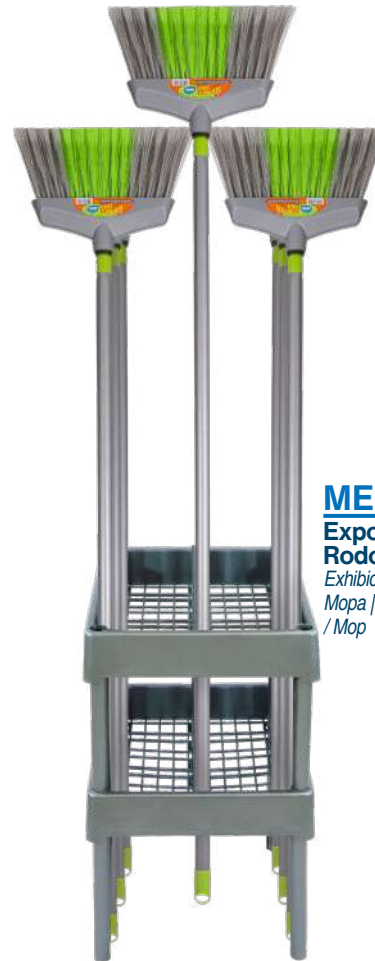

MEK-8083
Expositor p/ Vassouras | Rodos | Mops
Exhibidor para Escoba / Escurridor / Mopa | Display for Broom / Squeegee / Mop